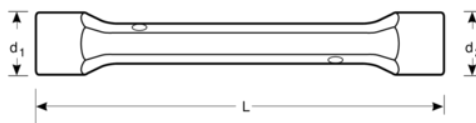

27M

Obojstranné rúrkové kľúče, metrické

ÚDAJE O VÝROBKU

- Obojstranné rúrkové kľúče, metrické
- Normy: UNE 16586
- Materiál: vysokovýkonná legovaná oceľ
- Tvrdosť: 42-48 Hrc
- S otvorom pre skrutku
- 6-bodový Dynami-Drive profil pre dlhšiu životnosť skrutiek a matíc.
- Rozmery s * v tabuľke majú otvory po celej dĺžke drieku.
- Pochrómovaná a Micro matná povrchová úprava pre vysokú kvalitu povrchu.
- SB = maloobchodné balenie na info karte.

Follow the Fish!

VLASTNOSTI VÝROBKU

Produkt		L	D1	D2	
27M-6-7	6x7 mm	103 mm	10 mm	11 mm	31 g
27M-8-9	8x9 mm	108 mm	12.5 mm	13.5 mm	53 g
27M-10-11	10x11 mm	120 mm	15 mm	16 mm	78 g
27M-12-13	12x13 mm	138 mm	17 mm	19 mm	127 g
27M-13-17	13x17* mm	153 mm	20 mm	24 mm	176 g
27M-14-15	14x15 mm	143 mm	20 mm	21 mm	152 g
27M-16-17	16x17* mm	153 mm	22 mm	24 mm	185 g
27M-16-18	16x18* mm	158 mm	24 mm	25 mm	219 g
27M-18-19	18x19* mm	163 mm	25 mm	26 mm	235 g
27M-20-22	20x22* mm	173 mm	28 mm	30 mm	312 g
27M-21-23	21x23* mm	183 mm	29 mm	31 mm	359 g
27M-21-24	21x24* mm	183 mm	30 mm	33 mm	391 g
27M-24-26	24x26* mm	193 mm	33 mm	35 mm	438 g
27M-24-27	24x27* mm	193 mm	33 mm	37 mm	466 g
27M-25-28	25x28* mm	203 mm	34 mm	37 mm	535 g
27M-27-29	27x29* mm	205 mm	37 mm	39 mm	592 g
27M-30-32	30x32* mm	208 mm	40 mm	43 mm	737 g
SB27M-6-7	6x7 mm	103 mm	10 mm	11 mm	31 g
SB27M-8-9	8x9 mm	108 mm	12.5 mm	13.5 mm	53 g
SB27M-10-11	10x11 mm	120 mm	15 mm	16 mm	78 g
SB27M-12-13	12x13 mm	138 mm	17 mm	19 mm	127 g
SB27M-14-15	14x15 mm	143 mm	20 mm	21 mm	152 g
SB27M-16-17	16x17* mm	153 mm	22 mm	24 mm	185 g
SB27M-18-19	18x19* mm	163 mm	25 mm	26 mm	235 g
SB27M-20-22	20x22* mm	173 mm	28 mm	30 mm	312 g
SB27M-21-23	21x23* mm	183 mm	29 mm	31 mm	359 g
SB27M-24-26	24x26* mm	193 mm	33 mm	35 mm	438 g