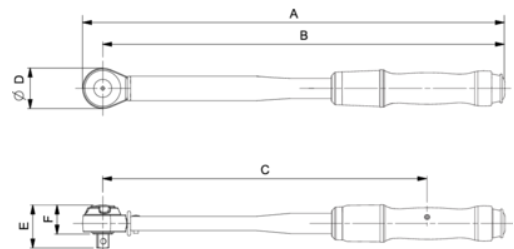

74WR-15/74WR-25

Mechanický nastaviteľný klikací momentový kľúč so stupnicou s okienkom a pevnou račňovou hlavou

ÚDAJE O VÝROBKU

- Odolný mechanizmus zvládne viac než 100 000 cyklov s deklarovanou presnosťou.
- Rýchle nastavovanie stupnice, znižujúce náročnosť nastavovania.
- Vizúálna indikácia TIMESTRIP, že kľúč vyžaduje recalibráciu po 3, 6 a 9 mesiacoch.
- Veľká dvojitá stupnica s hodnotami v Nm/in.lb.
- Rozsah hodnôt momentu od 3 do 25 Nm/27 - 220 in.lb.
- Môže sa používať iba pri otáčaní doprava.
- Presnosť merania $\pm 3\%$, ktorá prekračuje požiadavky normy ISO 6789-1:2017.
- Klikací systém vydáva hmatový a zvukový signál.
- Reverzibilná račňová hlava s 1/4" štvorhranným unášačom umožňuje iba otáčanie doprava.
- Stred rukoväte alebo bod pôsobenia kalibračnej sily vyznačené na rukoväti.
- Aretačný gombík s modrým prstencom vo vnútri upozorňuje používateľa, že kľúč je odblokovaný.
- Všetky modely sa dodávajú v polopriehľadnej štvorhrannej trubici s eurootvorom.
- Všetky kľúče sa dodávajú s prehlásením výrobcu o zhode, sledovateľným podľa medzinárodných noriem.
- ISO 6789
- Vyrobené vo Veľkej Británii.

Follow the Fish!

VLASTNOSTI VŮROBKU

Produkt: **74WR-15**

	3-15 Nm		27-132 lb·in		1/4 in
	0,1 Nm		2 lb·in	A	221 mm
B	209 mm	C	140 mm	D	25 mm
E	25 mm	F	18 mm		0.300 kg

Produkt: **74WR-25**

	5-25 Nm		44-220 lb·in		1/4 in
	0,2 Nm		2 lb·in	A	221 mm
B	209 mm	C	140 mm	D	25 mm
E	25 mm	F	18 mm		0.300 kg