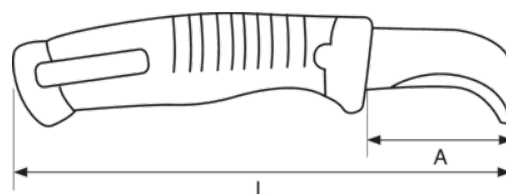

## 2446-EL-HELP ELEKTRIKÁRSKY NÔŽ S VODIDLOM

### ÚDAJE O VÝROBKU

- Elektrikársky nôž s vodidlom
- Na odizolovanie viacžilových káblov
- Ostrá predná čepeľ na prerezanie plastu
- Špeciálny tvar špičky na jednoduché otvorenie chrániča z plastu
- Ostrá bočná čepeľ na prerezanie drôtu
- Pohodlná rukoväť zhodná s ostatnými elektrikárskymi nožmi
- Špeciálne puzdro na ochranu pred poranením
- Predáva sa v displeji s 12 výrobkami

### VLASTNOSTI VÝROBKU

Produkt	L	A	g
2446-EL-HELP	160 mm	43 mm	106 g

Follow the Fish!