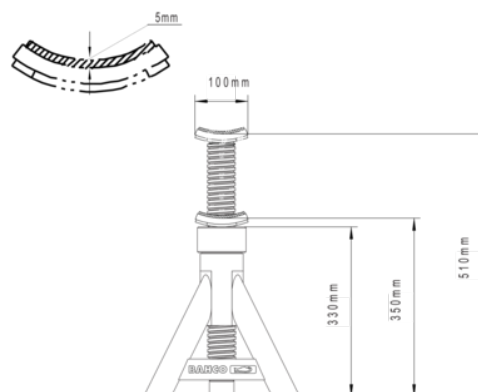

BH3HD12000 Odolná zdvíhacia podpera

ÚDAJE O VÝROBKU

- Odolná zdvíhacia podpera 12 t
- So zaistovacím čapom, ktorý sa dodáva s ložiskom pre presné nastavenie výšky.
- Maximálna dosiahnuteľná výška 510 mm.
- Špeciálne gumou potiahnuté sedlo uľahčuje bezpečné umiestnenie nákladu.
- S certifikátom TÜV a GS.
- Predáva sa jednotlivo.

VLASTNOSTI VÝROBKU

Produkt						
BH3HD12000	12000 kg	350 mm	510 mm	362 mm	329 mm	12.38 kg

Follow the Fish!