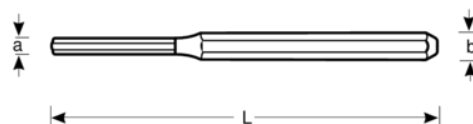

**3646-150**  
**Vyrázač s chráničom ruky**

ÚDAJE O VÝROBKU

- Povrchová úprava: poniklované, s bezpečnostnou úderovou hlavou.
- Materiál: vanádová oceľ VANADIUM-EXTRA. S povlakom z plastu.
- Podľa DIN 6450. Tvar D.
- Stopka a hrot jemne brúsený a leštený, osemhranný driek.

VLASTNOSTI VÝROBKU

Produkt	L		b	
<b>3646-150</b>	150 mm	4 mm	10 mm	60 g

Follow the Fish!