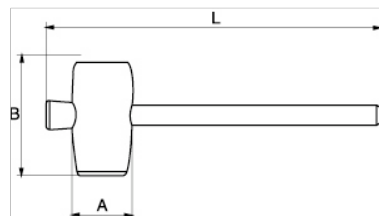

3625RM-90
Gumové kladivo

ÚDAJE O VÝROBKU

- Gumová hlava
- Drevená rukoväť

VLASTNOSTI VÝROBKU

Produkt	A	B	L	 g
3625RM-90	90 mm	118 mm	350 mm	850 g