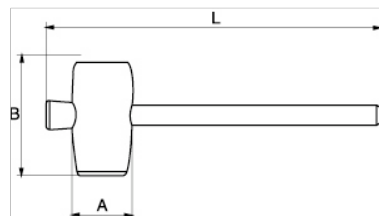

3625RM-75
Gumové kladivo

ÚDAJE O VÝROBKU

- Gumová hlava
- Drevená rukoväť

VLASTNOSTI VÝROBKU

Produkt	A	B	L	 g
3625RM-75	75 mm	125 mm	355 mm	660 g