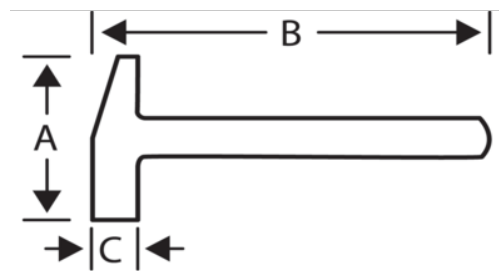

482-35

Francúzske nitovacie kladivo

ÚDAJE O VÝROBKU

- Francúzske nitovacie kladivo, používané pri práci s kovmi.
- Rukoväť z prvotriedneho pravého jaseňového dreva s priamymi vláknami, bez uzlov.

VLASTNOSTI VÝROBKU

Produkt		A	B	C	
482-35	800 g	114 mm	350 mm	35 mm	960 g

Follow the Fish!