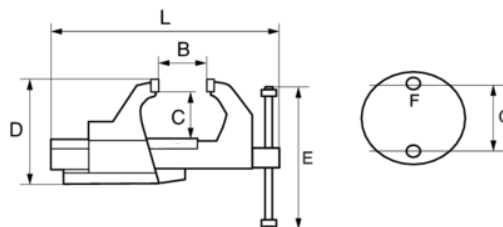

607201000 Stolový zverák

ÚDAJE O VÝROBKU

- Ťažký stolový zverák .
- Vyrobený z vysokokvalitnej liatej ocele.
- Vymeniteľné čeluste.
- Nadrozmerná nákova.
- Laminovaný závit vretena pre hladký chod.
- Môže byť použitý s otočnou základňou 833SB.
- Náhradné čeluste a vreteno 6072M a 6070H.

VLASTNOSTI VÝROBKU

Produkt		B	C	D	E	F	G	L	
607201000	100 mm	145 mm	63 mm	122 mm	240 mm	11 mm	90 mm	325 mm	6150 g

Follow the Fish!