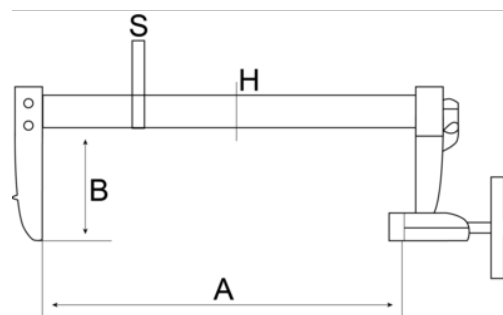

**306905000**  
**Oceľová zvierka**

ÚDAJE O VÝROBKU

- Oceľová zvierka.
- Kovová rukoväť.
- Nekĺzavý brzdiaci mechanizmus.

VLASTNOSTI VÝROBKU

Produkt	<b>A</b>	<b>B</b>	<b>H</b>	<b>S</b>	
<b>306905000</b>	500 mm	225 mm	40 mm	10 mm	4.59 kg