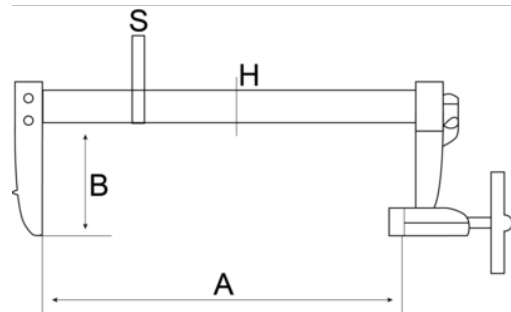

306805000
Oceľová zvierka

ÚDAJE O VÝROBKU

- Oceľová zvierka.
- Kovová rukoväť.
- Nekĺzavý brzdiaci mechanizmus.

VLASTNOSTI VÝROBKU

Produkt	A	B	H	S	kg
306805000	505 mm	155 mm	40 mm	10 mm	3.90 kg

Follow the Fish!