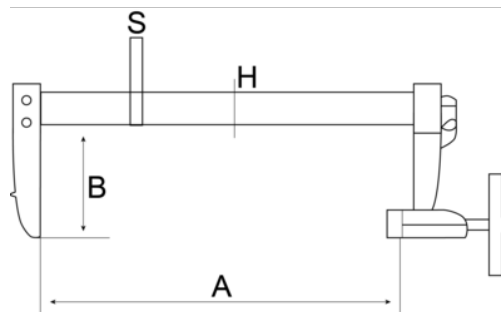

306804000
Oceľová zvierka

ÚDAJE O VÝROBKU

- Oceľová zvierka.
- Kovová rukoväť.
- Nekĺzavý brzdiaci mechanizmus.

VLASTNOSTI VÝROBKU

Produkt	A	B	H	S	kg
306804000	405 mm	155 mm	40 mm	10 mm	3.55 kg

Follow the Fish!