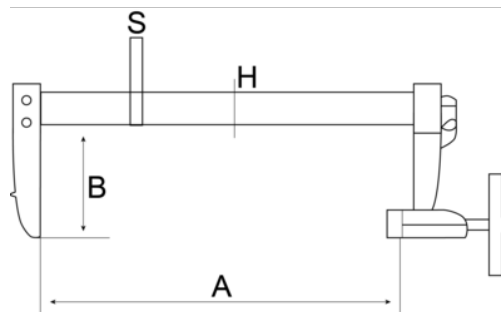

306710000
Oceľová zvierka

ÚDAJE O VÝROBKU

- Oceľová zvierka.
- Kovová rukoväť.
- Nekĺzavý brzdiaci mechanizmus.

VLASTNOSTI VÝROBKU

Produkt	A	B	H	S	kg
306710000	1000 mm	125 mm	35 mm	8 mm	3.54 kg