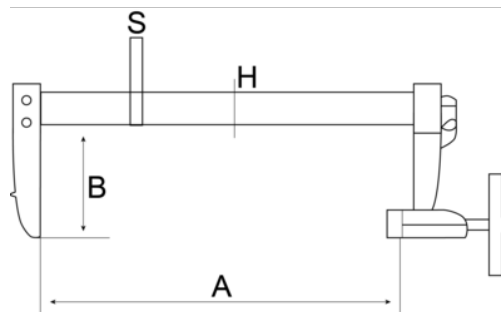

## ÚDAJE O VÝROBKU

- Oceľová zvierka.
- Kovová rukoväť.
- Nekĺzavý brzdiaci mechanizmus.

## VLASTNOSTI VÝROBKU

Produkt	<b>A</b>	<b>B</b>	<b>H</b>	<b>S</b>	
<b>306704000</b>	410 mm	125 mm	35 mm	8 mm	2.30 kg

**Follow the Fish!**