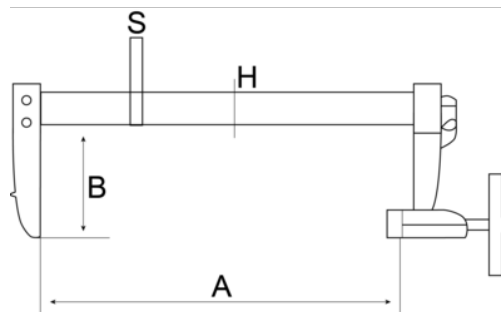

306604000
Oceľová zvierka

ÚDAJE O VÝROBKU

- Oceľová zvierka.
- Kovová rukoväť.
- Nekĺzavý brzdiaci mechanizmus.

VLASTNOSTI VÝROBKU

Produkt	A	B	H	S	kg
306604000	410 mm	90 mm	30 mm	8 mm	1.63 kg

Follow the Fish!