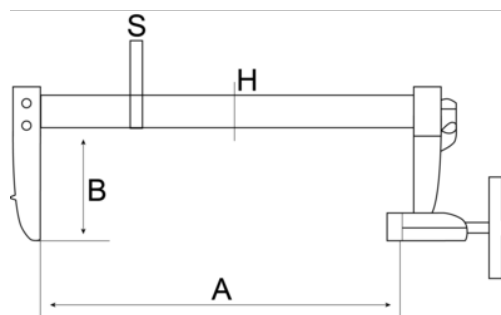

306601500
Oceľová zvierka

ÚDAJE O VÝROBKU

- Oceľová zvierka.
- Kovová rukoväť.
- Nekĺzavý brzdiaci mechanizmus.

VLASTNOSTI VÝROBKU

Produkt	A	B	H	S	kg
306601500	165 mm	90 mm	30 mm	8 mm	1.18 kg

Follow the Fish!