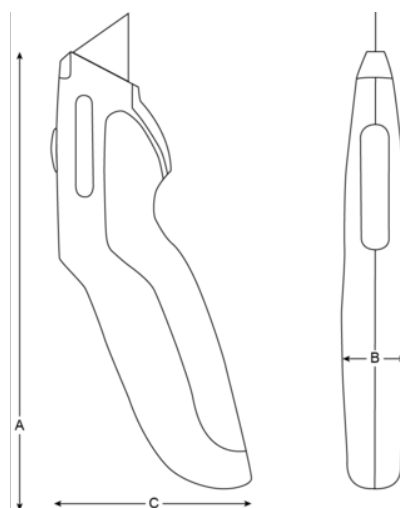

KBRU-01

Nože so zasúvateľnou čepeľou

ÚDAJE O VÝROBKU

- Nože so zasúvateľnou čepeľou.
- Jednoduché otváranie z boku pre výmenu čepele.
- Miesto pre 5 čepeľí.
- Mechanizmus vysúvania čepele do 3 polôh.
- Uchopová plocha z príjemného TPR materiálu.
-
- Retractable utility knife
- Easy side opening body for blade change
- Storage for 5 blades
- 3 Position mechanism
- Comfortable TPR grip

VLASTNOSTI VÝROBKU

Produkt	A	B	C	
KBRU-01	170 mm	23 mm	75 mm	140 g