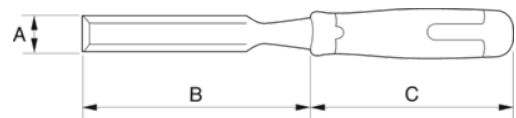

425-4

Dláto s drevenou rukoväťou

ÚDAJE O VÝROBKU

- Rukoväť z hrabového dreva s poniklovaným nákrúžkom na ochranu pred rozštiepením údermi kladiva pri dlabaní.
- Čepele so zúženým driekom, vyrobené z vysokokvalitnej nástrojovej ocele.
- Rovné i duté dláta majú zošíkmený profil so skosenými bočnými hranami približne do polovice hrúbky čepele.
- Dláta sa dodávajú nabrúsené, pripravené k používaniu.
- Jedna plochá strana rukoväte zabraňuje skotúľaniu dláta z pracovného stola.
- Vybavené chráničom hrotu.

Follow the Fish!

VLASTNOSTI VÝROBKU

Produkt	A	B	C	
425-4	4 mm	140 mm	136 mm	118 g