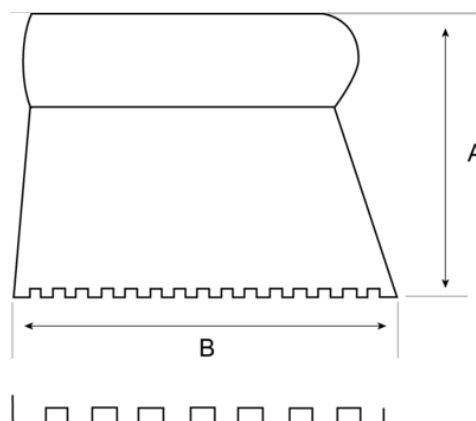

221303000

Hrebeňová škrabka na lepidlo

ÚDAJE O VÝROBKU

- Drevená rukoväť.
- Štvoruholníkové ozubenie.

Follow the Fish!

VLASTNOSTI VÝROBKU

Produkt	A	B	 g
221303000	130 mm	300 mm	180 g