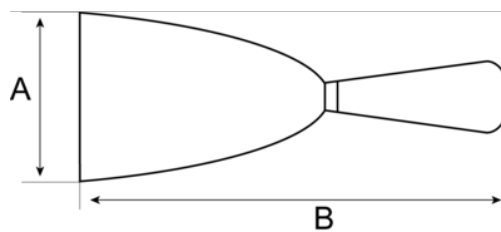

216001200

Škrabka s plastovou rukoväťou

ÚDAJE O VÝROBKU

- Flexibilná čepeľ z uhlíkovej ocele: 1,5 mm hrubá / 0,5 mm na špičke.
- Leštená a lakovaná čepeľ pre dlhšiu životnosť.
- Kovový krúžok pre dokonalé upevnenie medzi rukoväťou a čepeľou.
- Škrabka s plastovou rukoväťou s otvorom na zavesenie.

VLASTNOSTI VÝROBKU

Produkt	A	B	 g
216001200	120 mm	230 mm	78 g

Follow the Fish!