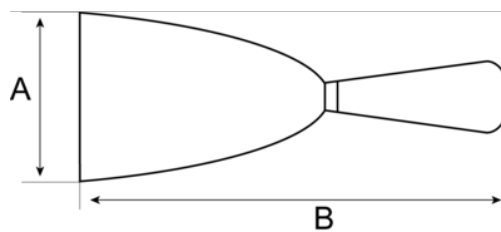

216001000

Škrabka s plastovou rukoväťou

ÚDAJE O VÝROBKU

- Flexibilná čepeľ z uhlíkovej ocele: 1,5 mm hrubá / 0,5 mm na špičke.
- Leštená a lakovaná čepeľ pre dlhšiu životnosť.
- Kovový krúžok pre dokonalé upevnenie medzi rukoväťou a čepeľou.
- Škrabka s plastovou rukoväťou s otvorom na zavesenie.

VLASTNOSTI VÝROBKU

Produkt	A	B	 g
216001000	100 mm	230 mm	71 g

Follow the Fish!