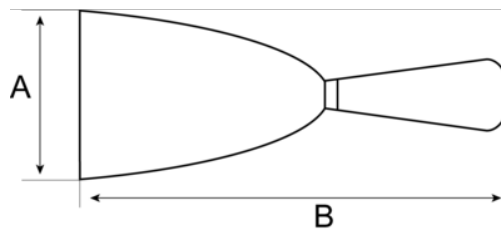

216000800

Škrabka s plastovou rukoväťou

ÚDAJE O VÝROBKU

- Flexibilná čepeľ z uhlíkovej ocele: 1,5 mm hrubá / 0,5 mm na špičke.
- Leštená a lakovaná čepeľ pre dlhšiu životnosť.
- Kovový krúžok pre dokonalé upevnenie medzi rukoväťou a čepeľou.
- Škrabka s plastovou rukoväťou s otvorom na zavesenie.

VLASTNOSTI VÝROBKU

Produkt	A	B	 g
216000800	80 mm	210 mm	58 g

Follow the Fish!