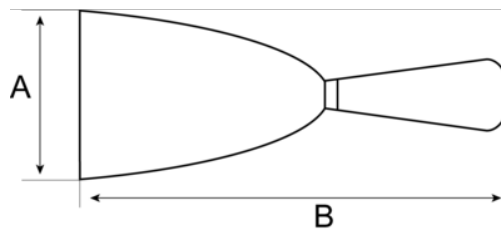

216000500

Škrabka s plastovou rukoväťou

ÚDAJE O VÝROBKU

- Flexibilná čepeľ z uhlíkovej ocele: 1,5 mm hrubá / 0,5 mm na špičke.
- Leštená a lakovaná čepeľ pre dlhšiu životnosť.
- Kovový krúžok pre dokonalé upevnenie medzi rukoväťou a čepeľou.
- Škrabka s plastovou rukoväťou s otvorom na zavesenie.

VLASTNOSTI VÝROBKU

Produkt	A	B	 g
216000500	50 mm	210 mm	46 g

Follow the Fish!