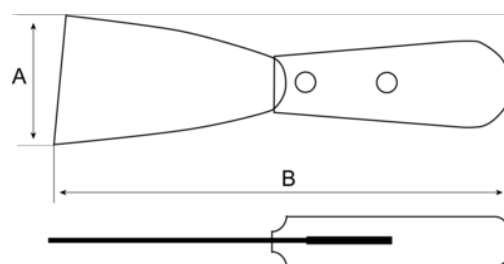

215501000

Škrabka s drevenou rukoväťou

ÚDAJE O VÝROBKU

- Flexibilná čepeľ z uhlíkovej ocele: 1,5 mm hrubá / 0,5 mm pri hrote.
- Leštená a lakovaná čepeľ pre dlhšiu životnosť.
- Uhly hrán; 5° zo strany na stranu. Uľahčuje prácu v rohoch.
- 2 nity a otvor na zavesenie.

VLASTNOSTI VÝROBKU

Produkt	A	B	 g
215501000	100 mm	234 mm	92 g

Follow the Fish!