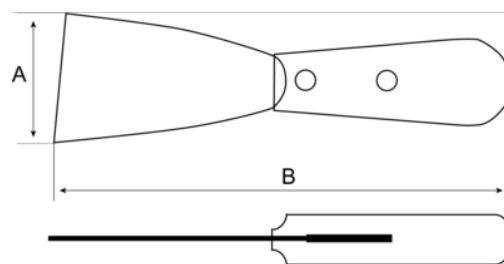

### ÚDAJE O VÝROBKU

- Flexibilná čepeľ z uhlíkovej ocele: 1,5 mm hrubá / 0,5 mm pri hrote.
- Leštená a lakovaná čepeľ pre dlhšiu životnosť.
- Uhly hrán; 5° zo strany na stranu. Uľahčuje prácu v rohoch.
- 2 nity a otvor na zavesenie.

### VLASTNOSTI VÝROBKU

Produkt	<b>A</b>	<b>B</b>	<b>g</b>
<b>215500300</b>	30 mm	195 mm	40 g

Follow the Fish!