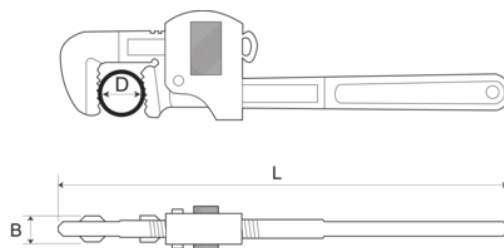

### ÚDAJE O VÝROBKU

- Samo-upínací jednoručný tradičný Stillson kľúč.
- Pružinová západka pre použitie ako račny.
- Telo z tradičnej kovanej ocele, s úpravou proti korózii.
- Indukčne kalená čepeľ.
- US Norma GGG-W-651, typ I, Trieda BUNE 16555
- 

### VLASTNOSTI VÝROBKU

Produkt	L	D	D	B	 g
<b>361-10</b>	230 mm	35 mm	1 3/8 in	15 mm	570 g

Follow the Fish!