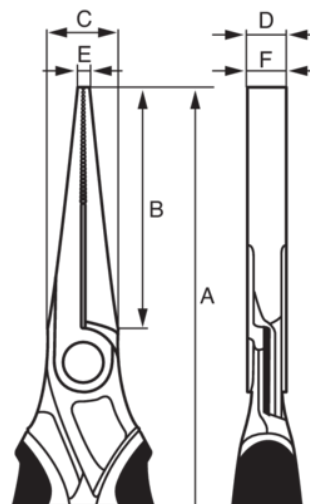

2421 G-180 IP

Kliešte s plochými čelistami

ÚDAJE O VÝROBKU

- Kliešte s plochými čelistami, dlhé, vyrobené podľa vedeckého procesu ERGO™.
- ISO 5745.
- Povrchová úprava: čierne, s protikoróznou úpravou.
- Materiál: vysoko výkonná legovaná oceľ.
- ERGO™ rukoväť, tvorené kombináciou dvoch druhov materiálov, povrchová vrstva z termoplastu a podklad z húževnatého polypropylénu sú zárukou perfektného držania klieští.
- Čeluste umožňujú optimálne uchopenie a lepší prístup na zúžených miestach.
- Vhodné najmä na uchopenie plochých predmetov.
- S vratnou pružinou, uľahčujúcou rozvretie a zovretie klieští.
- IP = priemyslové balenie.

Follow the Fish!

VLASTNOSTI VÝROBKU

Produkt	A	B	C	D	E	F	
2421 G-180 IP	180 mm	57.5 mm	17 mm	9.3 mm	3 mm	9.3 mm	180 g

Follow the Fish!