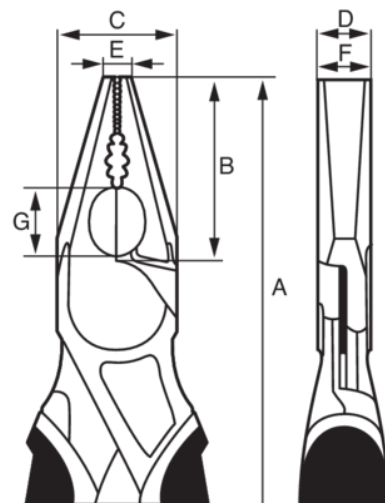

2628 GC-160IP

Pochrómované kombinované kliešte

ÚDAJE O VÝROBKU

- Kombinované kliešte vyrobené podľa vedeckého procesu ERGO™.
- ISO 5746
- Povrchová úprava: pochrómované, s protikoróznou úpravou.
- Materiál: vysoko výkonná legovaná oceľ.
- ERGO™ rukoväť, tvorené kombináciou dvoch druhov materiálov, povrchová vrstva z termoplastu a podklad z húževnatého polypropylénu sú zárukou perfektného držania klieští.
- Rezné hrany špeciálneho tvaru na štiepanie tvrdých materiálov ako strunový drôt a pružinová oceľ.
- Vrúbkované plochy čelustí vhodné najmä na uchopenie okrúhlych a plochých predmetov.
- Zaoblené čeluste zlepšujú prístup pri práci na zúžených miestach.
- So zmenšenou vzdialenosťou medzi stredom kĺbu a reznými hranami, čo umožňuje zväčšenie pákového prevodu a zvýšenie štiepacieho výkonu.
- S vratnou pružinou, uľahčujúcou rozvretie a zovretie klieští.
- IP = priemyslové balenie

Follow the Fish!

VLASTNOSTI VÝROBKU

| Produkt | A | B | C | D | E | F | G |  |  |  |
|----------------------|----------|----------|----------|----------|----------|----------|----------|---|---|---|
| 2628 GC-160IP | 160 mm | 32 mm | 22 mm | 9.8 mm | 3.5 mm | 9.8 mm | 12 mm | 2.0 mm | 1.8 mm | 190 g |