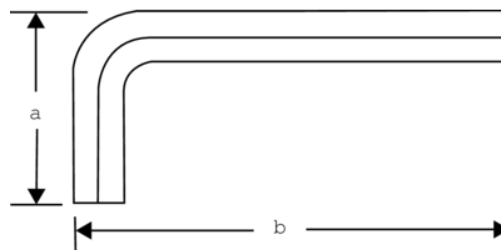

1998M-8

Poniklované zahnuté nástrčné klúče

ÚDAJE O VÝROBKU

- Zahnuté nástrčné klúče pre skrutky s vnútorným šesťhranom, metrické.
- Vysoko kvalitná oceľ. Kalené po celej dĺžke.
- Poniklované.
- Rozmer vyrazený do čepele pre ľahký výber správneho náradia.
- ISO 2936
-

VLASTNOSTI VÝROBKU

Produkt		a	b	
1998M-8	8.0 mm	44 mm	108 mm	57 g

Follow the Fish!