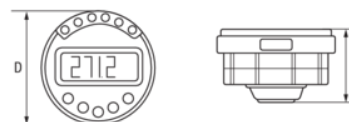

MAM50M Elektronický merač uhla

ÚDAJE O VÝROBKU

- Umožňuje odmerať uhol natočenia s akýmkoľvek momentovým kľúčom alebo iným štandardným náradím.
- Hodnoty uhla v stupňoch.
- Môže sa používať s otáčaním doprava alebo doľava pri teplotách medzi -10 °C až +60 °C.
- Možnosť až 9 prednastavení.
- Automatické vypínanie.
- 2 alkalické batérie veľkosti AAA sú priložené.
- Ďalšie informácie sú v návode na používanie.
- Presnosť ± 2 % pri otočení o 90° pri rýchlosti otáčania 30°/s.
- Optický (LED + LCD displej) a akustický signál.
- Obsahuje silný magnet pre upevnenie merača uhla k akémukoľvek náradiu.
- Dodáva sa v prenosnom textilnom puzdre so zipsom a penovou vložkou, uloženom v lepenkovej škatuli.
- Dodáva sa s prehlásením výrobcu o zhode, sledovateľným podľa medzinárodných noriem a označením CE.
- 2004/108/EC

Follow the Fish!

VLASTNOSTI VÝROBKU

Produkt		D	E	
MAM50M	0-360°	56 mm	40 mm	0.060 kg