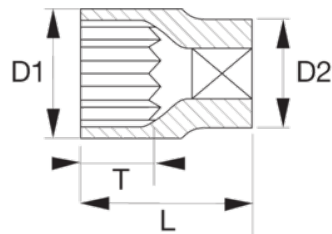

8900DZ-1.1/2

**Dvanáštřhranné nástrčné klíče, .
palcové**

ÚDAJE O VÝROBKU

- Nástrčný klúč, 3/4" štvorhran
- Dvanáštřhranný, palcový.
- Nevhodný na strojovú prevádzku.
- Vysoko výkonná legovaná oceľ.
- Vysoko leštený povrch.
- Vrúbkovaný.
- ISO 2725 / 1174
- DIN 3124 / 3120

VLASTNOSTI VÝROBKU

Produkt		L	D1	D2	T	
8900DZ-1.1/2	1 1/2 in	66 mm	52 mm	40 mm	27 mm	490 g

Follow the Fish!