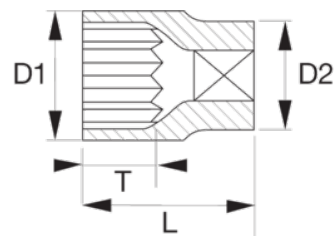

8900DZ-1.7/16

**Dvanáštřhranné nástrčné klíče,
palcové**

ÚDAJE O VÝROBKU

- Nástrčný klúč, 3/4" štvorhran
- Dvanáštřhranný, palcový.
- Nevhodný na strojovú prevádzku.
- Vysoko výkonná legovaná oceľ.
- Vysoko leštený povrch.
- Vrúbkovaný.
- ISO 2725 / 1174
- DIN 3124 / 3120

VLASTNOSTI VÝROBKU

Produkt		L	D1	D2	T	
8900DZ-1.7/16	1 7/16 in	63 mm	50 mm	40 mm	24 mm	325 g

Follow the Fish!