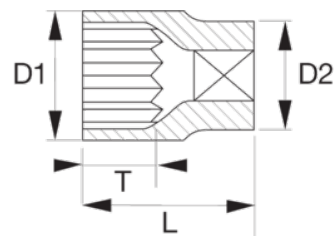

8900DZ-1.1/4

**Dvanáštřhranné nástrčné klíče,
palcové**

ÚDAJE O VÝROBKU

- Nástrčný klúč, 3/4" štvorhran
- Dvanáštřhranný, palcový.
- Nevhodný na strojovú prevádzku.
- Vysoko výkonná legovaná oceľ.
- Vysoko leštený povrch.
- Vrúbkovaný.
- ISO 2725 / 1174
- DIN 3124 / 3120

VLASTNOSTI VÝROBKU

Produkt		L	D1	D2	T	
8900DZ-1.1/4	1 1/4 in	58 mm	45 mm	40 mm	22 mm	320 g

Follow the Fish!