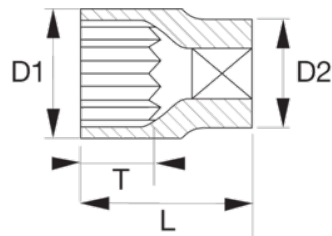

8900DZ-1

Dvanáštřhranné nástrčné klíče, . palcové

ÚDAJE O VÝROBKU

- Nástrčný klúč, 3/4" štvorhran
- Dvanáštřhranný, palcový.
- Nevhodný na strojovú prevádzku.
- Vysoko výkonná legovaná oceľ.
- Vysoko leštený povrch.
- Vrúbkovaný.
- ISO 2725 / 1174
- DIN 3124 / 3120

VLASTNOSTI VÝROBKU

Produkt		L	D1	D2	T	
8900DZ-1	1 in	53 mm	36.5 mm	40 mm	17 mm	180 g

Follow the Fish!