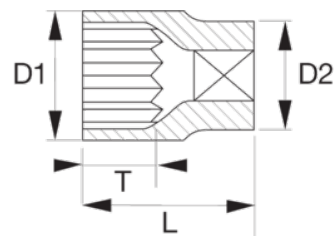

8900DM-29

Dvanásť hranné nástrčné kľúče, . metrické

ÚDAJE O VÝROBKU

- Nástrčný kľúč, 3/4" štvorhran
- Dvanásťhranný, metrický.
- Nevhodný na strojovú prevádzku.
- Vysoko výkonná legovaná oceľ.
- Vysoko leštený povrch.
- Vrúbkovaný.
- ISO 2725 / 1174
- DIN 3124 / 3120

VLASTNOSTI VÝROBKU

Produkt		L	D1	D2	T	
8900DM-29	29 mm	56 mm	42.5 mm	40 mm	20 mm	270 g

Follow the Fish!