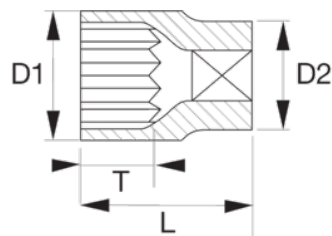

8900DM-26

Dvanásť hranné nástrčné kľúče, . metrické

ÚDAJE O VÝROBKU

- Nástrčný kľúč, 3/4" štvorhran
- Dvanásťhranný, metrický.
- Nevhodný na strojovú prevádzku.
- Vysoko výkonná legovaná ocel.
- Vysoko leštený povrch.
- Vrúbkovaný.
- ISO 2725 / 1174
- DIN 3124 / 3120

VLASTNOSTI VÝROBKU

Produkt		L	D1	D2	T	
8900DM-26	26 mm	53 mm	38.5 mm	40 mm		260 g

Follow the Fish!