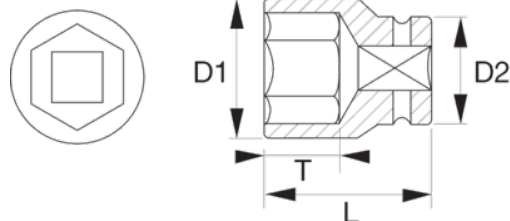

## Šesthranné nástrčné klúče, metrické

### ÚDAJE O VÝROBKU

- Nástrčný klúč, 3/4" štvorhran
- Šesthranný, metrický.
- Nevhodný na strojovú prevádzku.
- Vysoko výkonná legovaná oceľ.
- Vysoko leštený povrch.
- Vrúbkovaný.
- ISO 2725 / 1174
- DIN 3124 / 3120

### VLASTNOSTI VÝROBKU

Produkt		<b>L</b>	<b>D1</b>	<b>D2</b>	<b>T</b>	
<b>8900SM-28</b>	28 mm	54 mm	40 mm	40 mm	18 mm	250 g

Follow the Fish!