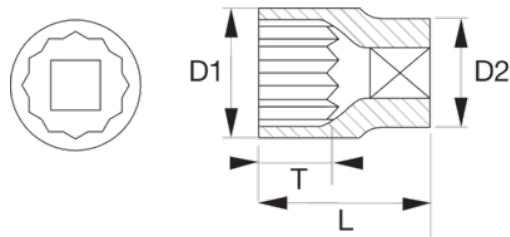

7800DM-13

Dvanásťhranné nástrčné kľúče, . metrické

ÚDAJE O VÝROBKU

- Nástrčný kľúč, 1/2" štvorhran.
- Dvanásťhranný, metrický.
- Nevhodný na strojovú prevádzku.
- Vysoko výkonná legovaná oceľ.
- Vysoko leštený povrch.
- Vrúbkovaný.
- ISO 2725 / 1174
- DIN 3124 / 3120
- SB = maloobchodné balenie na informačnom štítku s priehľadnou fóliou.

VLASTNOSTI VÝROBKU

Produkt		L	D1	D2	T	
7800DM-13	13 mm	38 mm	19.1 mm	22 mm	9.7 mm	60 g

Follow the Fish!