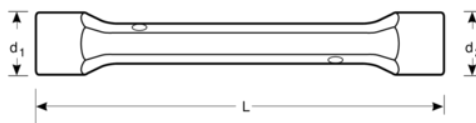

SB27M-24-26

Obojstranné rúrkové kľúče, metrické

ÚDAJE O VÝROBKU

- Obojstranné rúrkové kľúče, metrické
- Normy: UNE 16586
- Materiál: vysokovýkonná legovaná oceľ
- Tvrdosť: 42-48 Hrc
- S otvorom pre skrutku
- 6-bodový Dynami-Drive profil pre dlhšiu životnosť skrutiek a matíc.
- Rozmery s * v tabuľke majú otvory po celej dĺžke drieku.
- Pochrómovaná a Micro matná povrchová úprava pre vysokú kvalitu povrchu.
- SB = maloobchodné balenie na info karte.

Follow the Fish!

VLASTNOSTI VÝROBKU

Produkt		L	D1	D2	
SB27M-24-26	24x26* mm	193 mm	33 mm	35 mm	438 g

Follow the Fish!