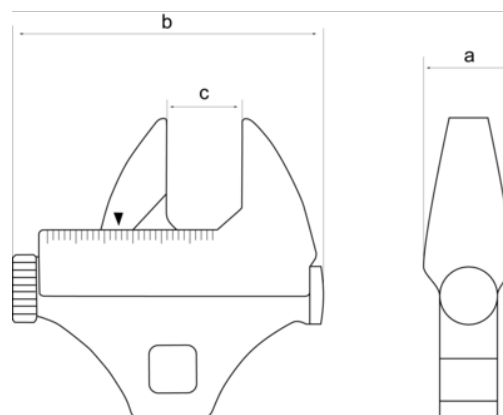

## Nastavitelné klíče Crowfoot 3/8"

### ÚDAJE O VÝROBKU

- 3/8" nastavitelný klíč s výkyvnou hlavou.
- Normy: ISO 1174 a DIN 3120.
- Materiál: vysokovýkonná legovaná ocel.
- Nastavenie rozvretia čelustí až do 29 mm (1 1/8").
- Laserom vypáľovaná stupnica v mm a palcoch.
- Pochrómovaný leštený povrch vysokej kvality.

### VLASTNOSTI VÝROBKU

Produkt			<b>a</b>	<b>b</b>	<b>c</b>	
<b>1950MZ-3/8</b>	0-29/0-1.1/8 in	3/8 in	14.5 mm	65 mm	29 mm	170 g

Follow the Fish!