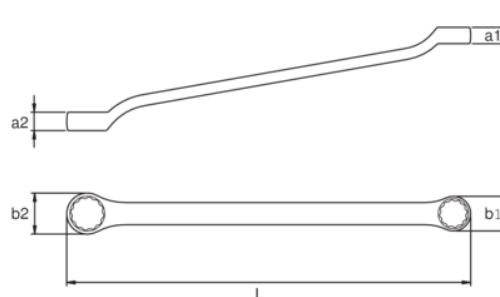

1300Z-15/16-1

Obojstranné očkové kľúče, . palcové

ÚDAJE O VÝROBKU

- Obojstranné očkové kľúče, zahnuté, palcové.
- Materiál. vysokovýkonná legovaná oceľ.
- 12-bodový Dynamic Drive profil pre dlhšiu životnosť skrutiek a matíc.
- S mimoriadne tenkostennými hlavami, uhol vychýlenia hláv 15°.
- Pochrómovaná a Micro matná povrchová úprava pre vysoko kvalitný povrch.

VLASTNOSTI VÝROBKU

Produkt	L	a1	a2	b1	b2	g
1300Z-15/16-1	352 mm	14.6 mm	15.3 mm	33.8 mm	35.9 mm	460 g

Follow the Fish!