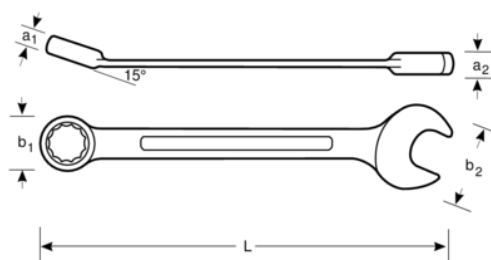

SBS20-20 Kombinované klúče

ÚDAJE O VÝROBKU

- Kombinované klúče v metrických rozmeroch.
- Podľa: DIN 3113 / ISO 3318 / ISO 7738.
- Povrchová úprava: matné.
- Materiál: vanádová oceľ Vanadium extra.
- Uhol vychýlenia vidlicového klúča 15°, uhol zahnutia očkového klúča 15°, s otvormi rovnakej veľkosti na oboch stranách, krátky typ.
- S profilom Dynamic Drive .
- Maloobchodné balenie na info karte.

VLASTNOSTI VÝROBKU

Produkt		L	a1	a1	b1	b2	
SBS20-20	20	232 mm	11 mm	8.1 mm	29.5 mm	43 mm	150 g

Follow the Fish!