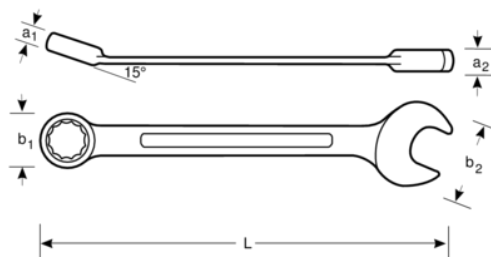

SBS20-12 Kombinované klúče

ÚDAJE O VÝROBKU

- Kombinované klúče v metrických rozmeroch.
- Podľa: DIN 3113 / ISO 3318 / ISO 7738.
- Povrchová úprava: matné.
- Materiál: vanádová oceľ Vanadium extra.
- Uhol vychýlenia vidlicového klúča 15°, uhol zahnutia očkového klúča 15°, s otvormi rovnakej veľkosti na oboch stranách, krátky typ.
- S profilom Dynamic Drive .
- Maloobchodné balenie na info karte.

VLASTNOSTI VÝROBKU

Produkt		L	a1	a1	b1	b2	
SBS20-12	12	150 mm	7.5 mm	5.5 mm	18.5 mm	26.5 mm	45 g

Follow the Fish!