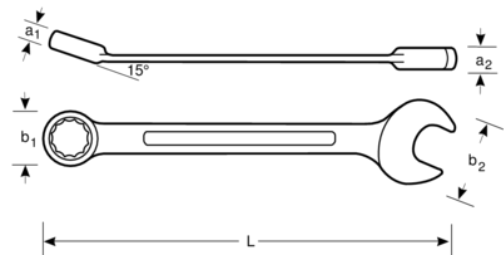

SB111M-30

Kombinované klúče, zahnuté, metrické

ÚDAJE O VÝROBKU

- Kombinované klúče, metrické.
- Normy: ISO 691, ISO 7738, ISO 3318. ISO 1711-1 a DIN 3113
- Materiál: vysokovýkonná legovaná oceľ.
- Tvar dierky U poskytuje lepšie pohodlie.
- Uhol vychýlenia vidlicového klúča 15° s tenšou hlavou pre lepší prístup do ťažko prístupných miest.
- 12-bodový Dynamic-Drive profil zabezpečuje dlhšiu životnosť skrutiek a matic.
- Uhol zahnutia očkového klúča 15° pre lepšiu príľnavosť a uchytenie.
- Väčšie a obojsmerné značenie veľkosti klúča pre ľahšiu identifikáciu.
- Pochrómovaná a Micro matná povrchová úprava pre vysokú kvalitu povrchu.
- Patentovaný dizajn tvaru U.
- SB = maloobchodné balenie na informačnej karte.

Follow the Fish!

VLASTNOSTI VÝROBKU

Produkt		L	a1	a2	b1	b2	
SB111M-30	30 mm	330 mm	15.2 mm	9.5 mm	46.1 mm	60 mm	475 g

Follow the Fish!