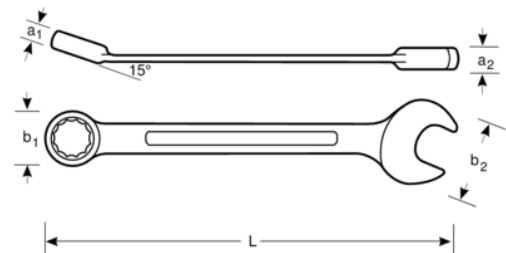

SB111M-28

Kombinované klúče, zahnuté, metrické

ÚDAJE O VÝROBKU

- Kombinované klúče, metrické.
- Normy: ISO 691, ISO 7738, ISO 3318. ISO 1711-1 a DIN 3113
- Materiál: vysokovýkonná legovaná oceľ.
- Tvar dierky U poskytuje lepšie pohodlie.
- Uhol vychýlenia vidlicového klúča 15° s tenšou hlavou pre lepší prístup do ťažko prístupných miest.
- 12-bodový Dynamic-Drive profil zabezpečuje dlhšiu životnosť skrutiek a matic.
- Uhol zahnutia očkového klúča 15° pre lepšiu príľnavosť a uchytenie.
- Väčšie a obojsmerné značenie veľkosti klúča pre ľahšiu identifikáciu.
- Pochrómovaná a Micro matná povrchová úprava pre vysokú kvalitu povrchu.
- Patentovaný dizajn tvaru U.
- SB = maloobchodné balenie na informačnej karte.

Follow the Fish!

VLASTNOSTI VÝROBKU

Produkt		L	a1	a2	b1	b2	
SB111M-28	28 mm	310 mm	14.7 mm	8.9 mm	42 mm	58 mm	402 g

Follow the Fish!