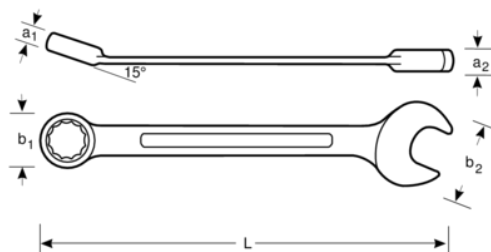

## SB111M-26

### Kombinované klúče, zahnuté, metrické

#### ÚDAJE O VÝROBKU

- Kombinované klúče, metrické.
- Normy: ISO 691, ISO 7738, ISO 3318. ISO 1711-1 a DIN 3113
- Materiál: vysokovýkonná legovaná oceľ.
- Tvar dierky U poskytuje lepšie pohodlie.
- Uhol vychýlenia vidlicového klúča 15° s tenšou hlavou pre lepší prístup do ťažko prístupných miest.
- 12-bodový Dynamic-Drive profil zabezpečuje dlhšiu životnosť skrutiek a matic.
- Uhol zahnutia očkového klúča 15° pre lepšiu príľnavosť a uchytenie.
- Väčšie a obojsmerné značenie veľkosti klúča pre ľahšiu identifikáciu.
- Pochrómovaná a Micro matná povrchová úprava pre vysokú kvalitu povrchu.
- Patentovaný dizajn tvaru U.
- SB = maloobchodné balenie na informačnej karte.

## VLASTNOSTI VÝROBKU

Produkt		<b>L</b>	<b>a1</b>	<b>a2</b>	<b>b1</b>	<b>b2</b>	
<b>SB111M-26</b>	26 mm	290 mm	14.2 mm	8.9 mm	40 mm	53 mm	355 g