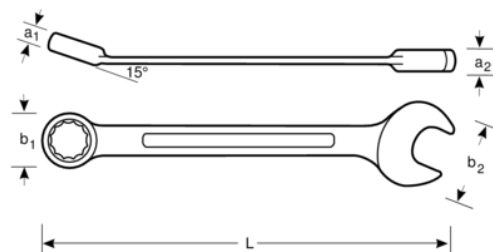

SB111M-13

Kombinované klúče, zahnuté, metrické

ÚDAJE O VÝROBKU

- Kombinované klúče, metrické.
- Normy: ISO 691, ISO 7738, ISO 3318. ISO 1711-1 a DIN 3113
- Materiál: vysokovýkonná legovaná oceľ.
- Tvar dierky U poskytuje lepšie pohodlie.
- Uhol vychýlenia vidlicového klúča 15° s tenšou hlavou pre lepší prístup do ťažko prístupných miest.
- 12-bodový Dynamic-Drive profil zabezpečuje dlhšiu životnosť skrutiek a matic.
- Uhol zahnutia očkového klúča 15° pre lepšiu príľnavosť a uchytenie.
- Väčšie a obojsmerné značenie veľkosti klúča pre ľahšiu identifikáciu.
- Pochrómovaná a Micro matná povrchová úprava pre vysokú kvalitu povrchu.
- Patentovaný dizajn tvaru U.
- SB = maloobchodné balenie na informačnej karte.

Follow the Fish!

VLASTNOSTI VÝROBKU

| Produkt |  | L | a1 | a2 | b1 | b2 |  |
|------------------|---|----------|-----------|-----------|-----------|-----------|---|
| SB111M-13 | 13 mm | 169 mm | 7.6 mm | 5.8 mm | 19.7 mm | 29.2 mm | 80 g |