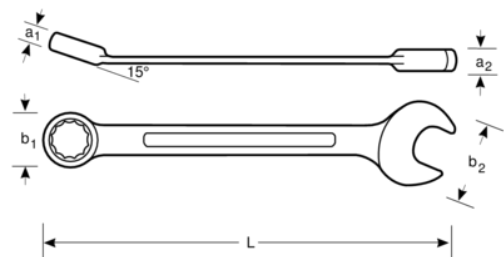

## 111M-29

Kombinované klúče, zahnuté,  
metrické

### ÚDAJE O VÝROBKU

- Kombinované klúče, metrické.
- Normy: ISO 691, ISO 7738, ISO 3318. ISO 1711-1 a DIN 3113
- Materiál: vysokovýkonná legovaná oceľ.
- Tvar dierku U poskytuje lepšie pohodlie.
- Uhol vychýlenia vidlicového klúča 15° s tenšou hlavou pre lepší prístup do ťažko prístupných miest.
- 12-bodový Dynamic-Drive profil zabezpečuje dlhšiu životnosť skrutiek a matíc.
- Uhol zahnutia očkového klúča 15° pre lepšiu príľnavosť a uchytenie.
- Väčšie a obojsmerné značenie veľkosti klúča pre ľahšiu identifikáciu.
- Pochrómovaná a Micro matná povrchová úprava pre vysokú kvalitu povrchu.
- Patentovaný dizajn tvaru U.
- SB = maloobchodné balenie na informačnej karte.

## VLASTNOSTI VÝROBKU

Produkt		<b>L</b>	<b>a1</b>	<b>a2</b>	<b>b1</b>	<b>b2</b>	
<b>111M-29</b>	29 mm	330 mm	15.2 mm	9.5 mm	46.1 mm	60 mm	465 g