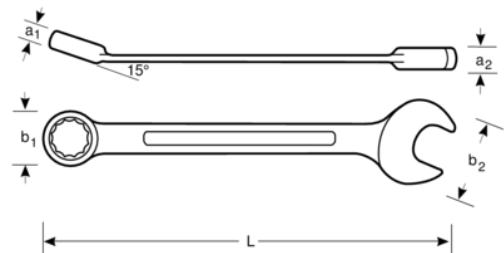

111M-29

Kombinované klúče, zahnuté, metrické

ÚDAJE O VÝROBKU

- Kombinované klúče, metrické.
- Normy: ISO 691, ISO 7738, ISO 3318. ISO 1711-1 a DIN 3113
- Materiál: vysokovýkonná legovaná oceľ.
- Tvar dierky U poskytuje lepšie pohodlie.
- Uhol vychýlenia vidlicového klúča 15° s tenšou hlavou pre lepší prístup do ťažko prístupných miest.
- 12-bodový Dynamic-Drive profil zabezpečuje dlhšiu životnosť skrutiek a matic.
- Uhol zahnutia očkového klúča 15° pre lepšiu príľnavosť a uchytenie.
- Väčšie a obojsmerné značenie veľkosti klúča pre ľahšiu identifikáciu.
- Pochrómovaná a Micro matná povrchová úprava pre vysokú kvalitu povrchu.
- Patentovaný dizajn tvaru U.
- SB = maloobchodné balenie na informačnej karte.

Follow the Fish!

VLASTNOSTI VÝROBKU

Produkt		L	a1	a2	b1	b2	
111M-29	29 mm	330 mm	15.2 mm	9.5 mm	46.1 mm	60 mm	465 g