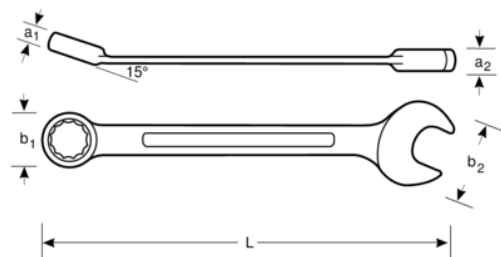

111M-18

Kombinované klúče, zahnuté,
metrické

ÚDAJE O VÝROBKU

- Kombinované klúče, metrické.
- Normy: ISO 691, ISO 7738, ISO 3318. ISO 1711-1 a DIN 3113
- Materiál: vysokovýkonná legovaná oceľ.
- Tvar dierku U poskytuje lepšie pohodlie.
- Uhol vychýlenia vidlicového klúča 15° s tenšou hlavou pre lepší prístup do ťažko prístupných miest.
- 12-bodový Dynamic-Drive profil zabezpečuje dlhšiu životnosť skrutiek a matíc.
- Uhol zahnutia očkového klúča 15° pre lepšiu príľnavosť a uchytenie.
- Väčšie a obojsmerné značenie veľkosti klúča pre ľahšiu identifikáciu.
- Pochrómovaná a Micro matná povrchová úprava pre vysokú kvalitu povrchu.
- Patentovaný dizajn tvaru U.
- SB = maloobchodné balenie na informačnej karte.

Follow the Fish!

VLASTNOSTI VÝROBKU

Produkt		L	a1	a2	b1	b2	
111M-18	18 mm	208 mm	10 mm	7.5 mm	26.8 mm	39.1 mm	140 g