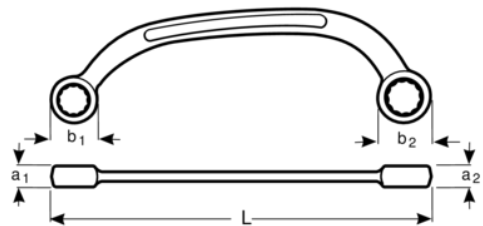

### ÚDAJE O VÝROBKU

- Obojstranný zahnutý očkový kľúč na štartéry a výfuky v palcových veľkostiach
- Vhodný pre prácu na zúžených a ťažko prístupných miestach
- 12-bodový profil Dynamic Drive je zárukou dlhej životnosti skrutiek a matíc
- Matne pochrómovaný povrch vysokej kvality
- 13° zahnutá hlava

## VLASTNOSTI VÝROBKU

Produkt		<b>a1</b>	<b>a2</b>	<b>b1</b>	<b>b2</b>	<b>L</b>	
<b>1943Z-5/16-3/8</b>	5/16x3/8 in	6.9 mm	6.9 mm	17.9 mm	20.6 mm	153 mm	75 g